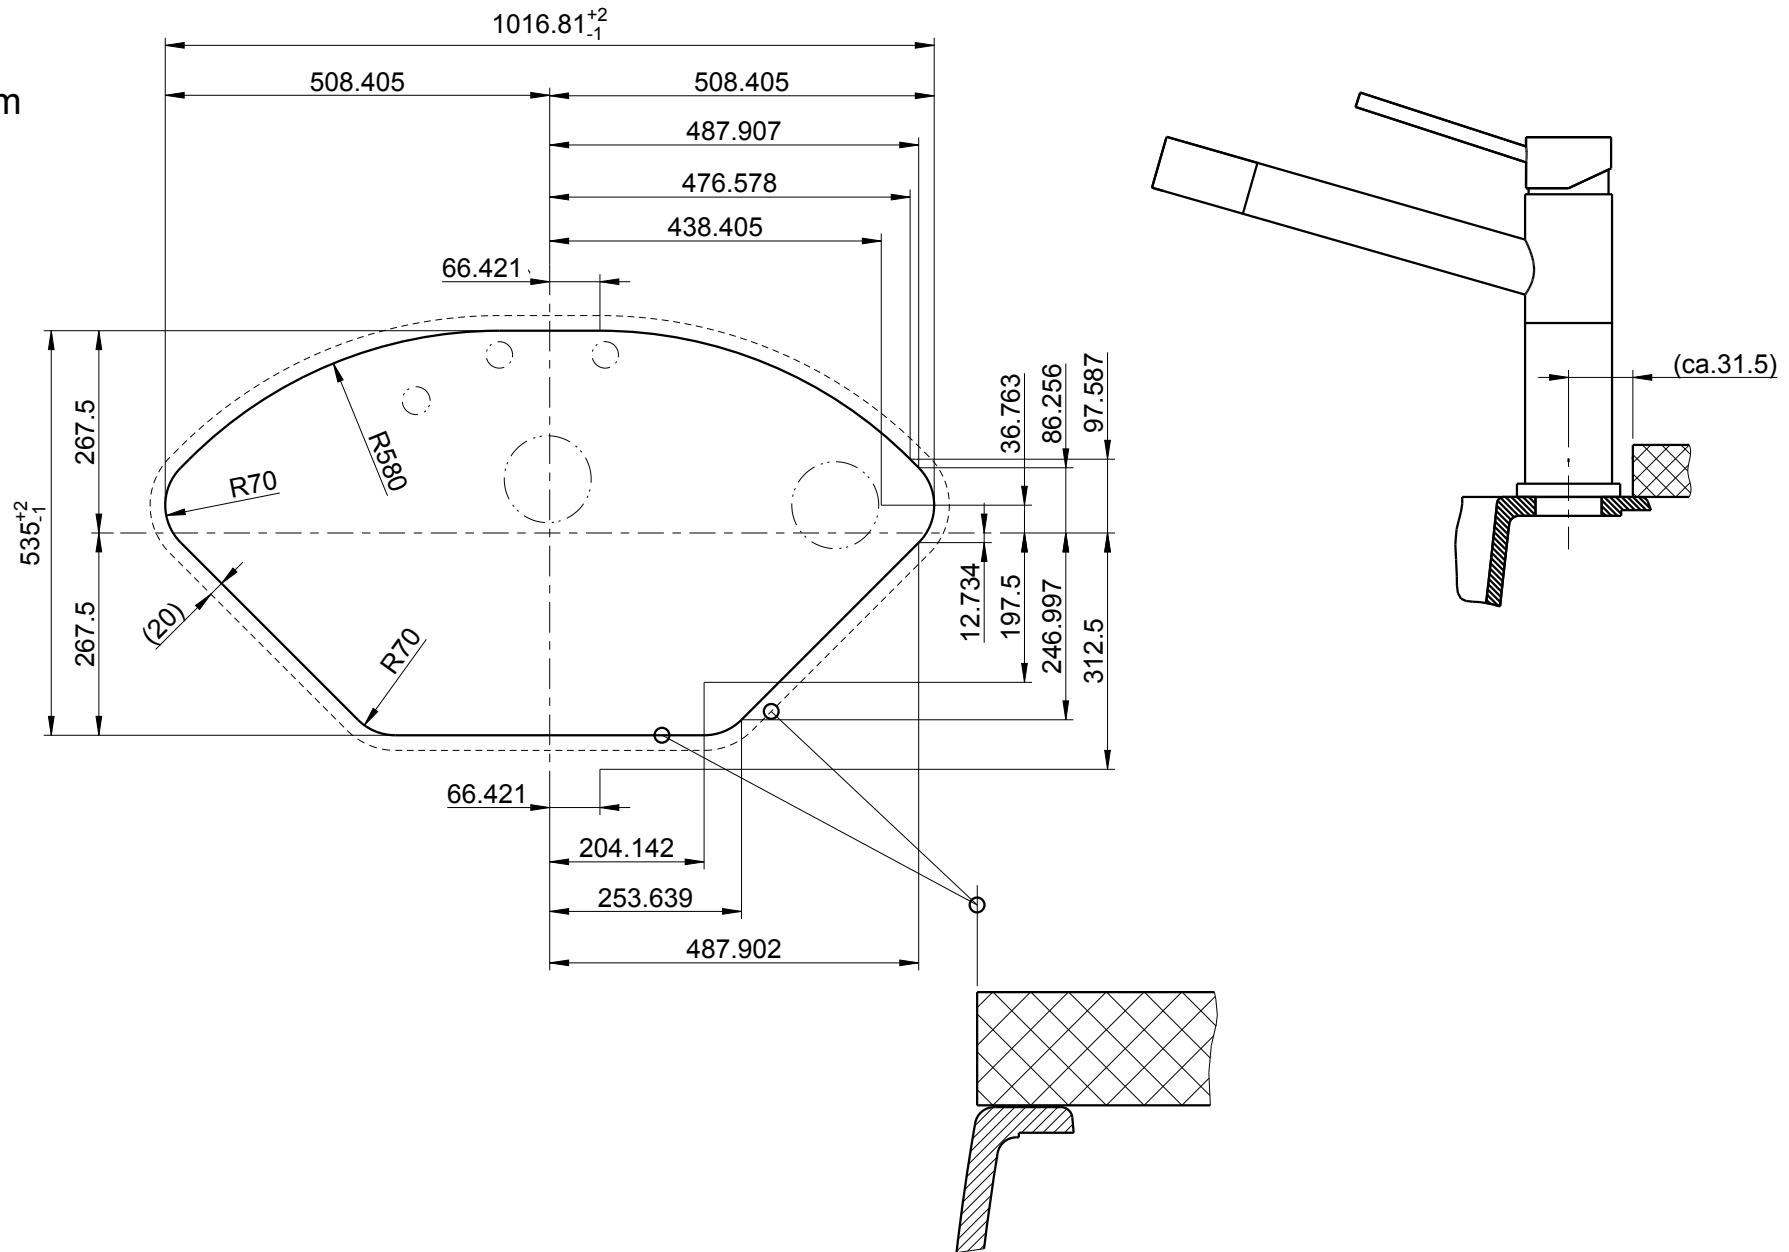

mm

**BLANCO**

BLANCODELTA II

Änderungen vorbehalten. Aktuellste Version im Internet.  
Subject to modifications. Latest version on the internet.

SILGRANIT®

M 1:10

06/2015

delta\_II\_g\_uz

1000337557